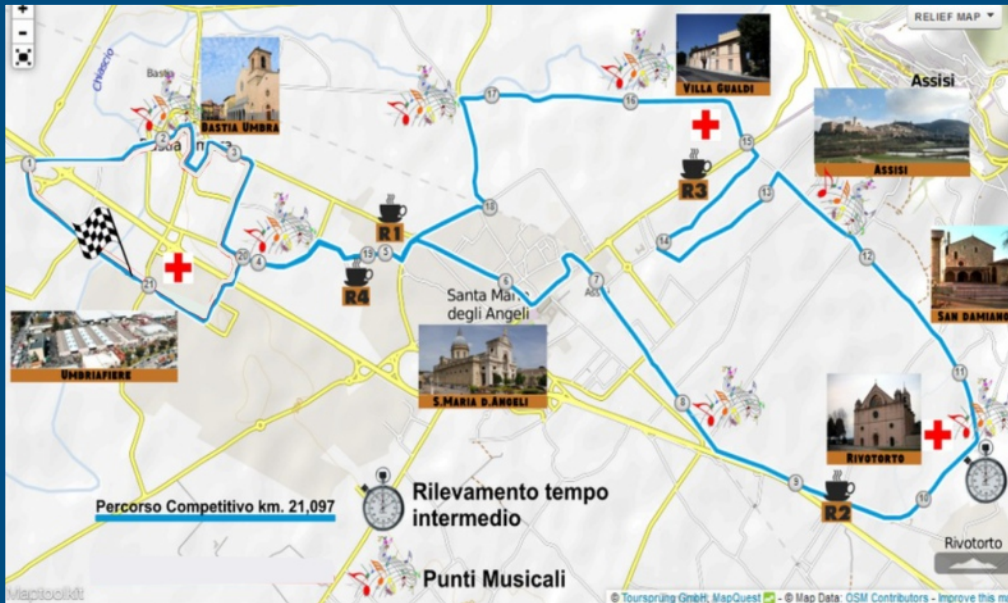

ISCRIZIONE GARA:
www.invernalissima.it

INFO: